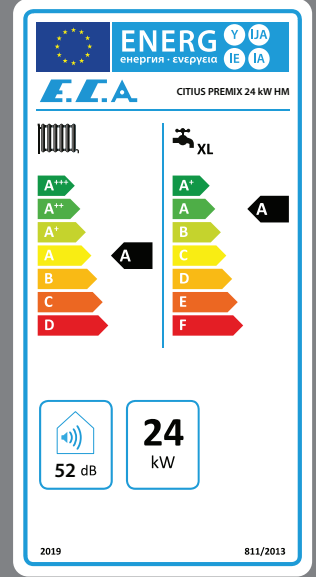

Kompakt
Boyutlar

3 Yıl
Garanti

1:4
Modülasyon
Oranı

%107,5
Verim

ErP
Uyumlu

16 Farklı
Emniyet
Sistemi

CITIUS PREMIX YOĞUŞMALI KOMBİ

Citius Premix, yoğuşma teknolojisiyle yakıt tasarrufu sağlayan, enerji yönetmeliğine uygun şekilde tasarlanmıştır. Atık gaz salınım değerleriyle çevre dostu olan Citius Premix, ergonomik kumanda paneli ile kullanım kolaylığı sağlamaktadır.

Citius Premix küçük boyutları ile kullanım alanlarında az yer kaplamakta, dekoratif tasarımı ile şık bir görünüm kazandırmaktadır.

Citius Premix kombi ECO ve COMFORT konumları tüketici tercihlerine göre aktifleştirildiğinde konforlu ve tasarruflu yanma gerçekleştirmektedir.

COMFORT modu konforu ön planda tutan hızlı ısınma tercihi olan, ECO modu ise ekonomik kullanım tercihi olan kullanıcılara destek sağlamaktadır.

Üstün emniyet sistemleri ile güvenli yanma sağlayan Citius Premix, sessiz çalışma özelliğiyle kullanıcılarına konfor sağlamaktadır.

Kullanım suyunda feed forward ve türbin sistemi ile sabit sıcaklıkta su alma imkanı, paslanmaz çelik eşanjör ile yüksek yanma verimi, düşük atık gaz emisyonu ve enerji verimli sirkülasyon pompası ile daha az enerji tüketimi sağlayan özellikleriyle Citius Premix farklılığını ön plana çıkarmaktadır.