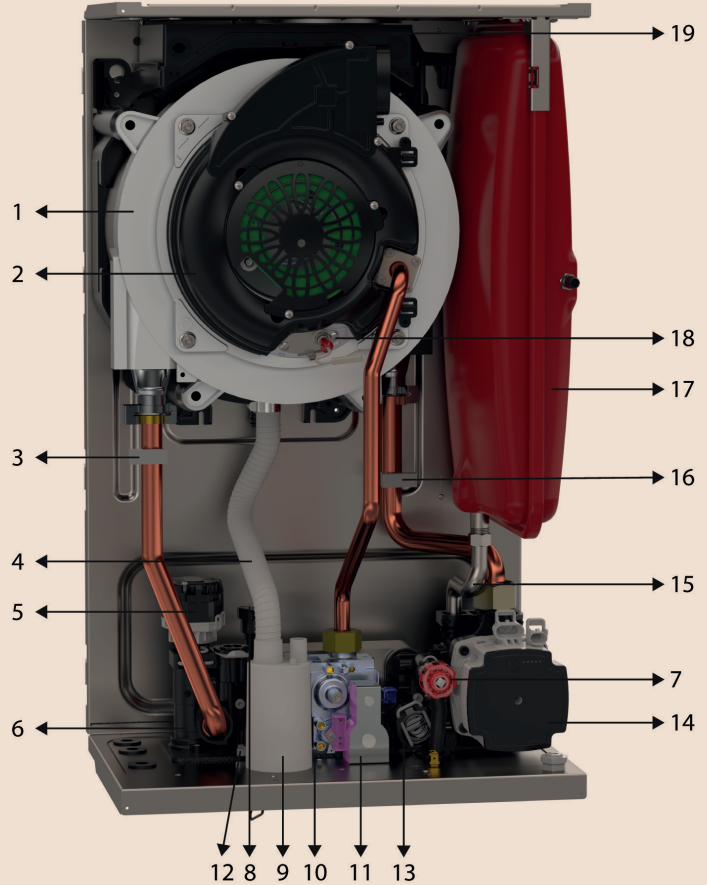

1. Ana Eşanjör
2. Brulör ve Fan Bütünleşik Sistem
3. Kaldırıcı Gidiş Suyu Sıcaklık Sensörü
4. Yoğuşma Suyu Hortumu
5. Motorize Valf
6. Çıkış Manifoldu
7. 3 Bar Emniyet Ventili
8. Basınç Sensörü
9. Sifon
10. Plakalı Isı Eşanjörü
11. Gaz Valfi
12. Kullanım Suyu Sıcaklık Sensörü
13. Dönüş Manifoldu
14. Pompa
15. Genleşme Tankı Hortumu
16. Kaldırıcı Dönüş Suyu Sıcaklık Sensörü
17. Genleşme Tankı (8 lt)
18. Ateşleme Elektrodu
19. Baca Gazı Sensörü