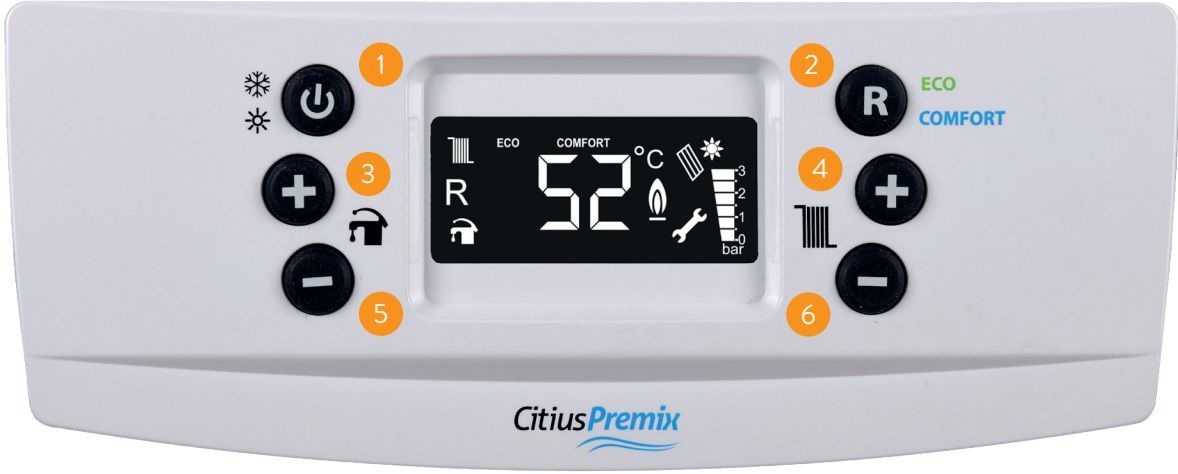

Kullanım suyunda feed forward ve türbin sistemi ile sabit sıcaklıkta su alma imkanı, paslanmaz çelik eşanjör ile yüksek yanma verimi, düşük atık gaz emisyonu ve enerji verimli sirkülasyon pompası ile daha az enerji tüketimi sağlayan özellikleriyle Citius Premix farklılığını ön plana çıkarmaktadır.

Citius Premix kombiniz ile kullanabileceğiniz akıllı kombi ya da kombi-klima oda termostatları cep telefonunuz ile uzaktan evinizi istediğiniz dereceye ayarlamanıza, bu sayede daha çok konfor ve tasarruf elde etmenize imkan sağlar. (Opsiyonel)

Raporlama Özelliği

Kullanıcı Konumu ile Kontrol

Wi-Fi Bağlantısıyla Ev Sıcaklığının Kontrolü

Dışarıdan Kombi ve Klima Kontrol Edebilme İmkânı

# 16 Üstün Emniyet Sistemi

- Alev sönme emniyeti
- Kalorifer devresi suyu aşırı ısınma emniyeti (95 °C)
- Atıkgaz tahliye emniyeti için baca gazı emniyet sensörü (95°C)
- Sks (sıcak kullanım suyu) aşırı ısınma emniyeti (71 °C)
- Yüksek su basınç emniyeti (3 bar)
- Düşük su basınç emniyeti (0,4 bar)
- Düşük voltaj emniyeti (170 VAC)
- Sıcak su yığılma emniyeti (dahili by-pass devresi ve pompa ek çalışması)
- Hem kalorifer hem kullanım suyu devresi için donma emniyeti
- Kullanım suyu akış denetimi
- Pompa sıkışma emniyeti
- 3 Yollu valf sıkışma emniyeti
- Otomatik hava purjörü
- Genleşme tankı (8 litre)
- Bacadan girebilecek yağmur suyuna karşı koruma sistemi
- Yıllık bakım hatırlatma sistemi