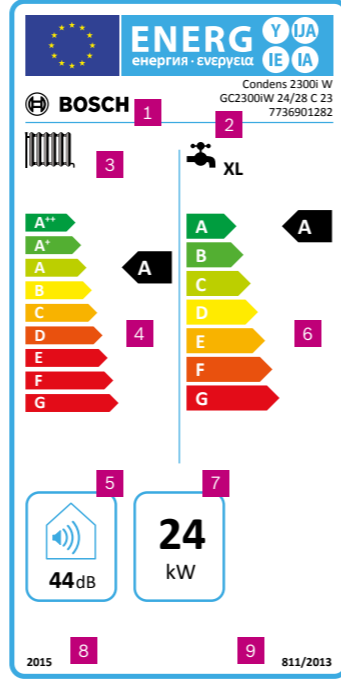

Her türlü sorunuz için 444 2 474 numaralı Müşteri İlişkileri Merkezimizi arayabilirsiniz.

- 1 Tedarikçi Adı / Markası
- 2 Model İsmi, Model Tanımı, Malzeme Numarası
- 3 Mahal Isıtma Fonksiyonu ve Su Isıtma Fonksiyonu (Yük Profili ile beraber)
- 4 Mevsimsel Mahal Isıtması Enerji Verimliliği Sınıfı
- 5 Ses Gücü Seviyesi
- 6 Mevsimsel Su Isıtması Enerji Verimliliği Sınıfı
- 7 Nominal Isıl Güç
- 8 Direktif Geçerlilik Başlangıç Tarihi (AB için)
- 9 AB Direktif Numarası

Maksimum baca tesisatı uzunluğu		
Eş merkezli yatay	60/100	7
	80/125	28
Eş merkezli dikey	60/100	7
	80/125	28