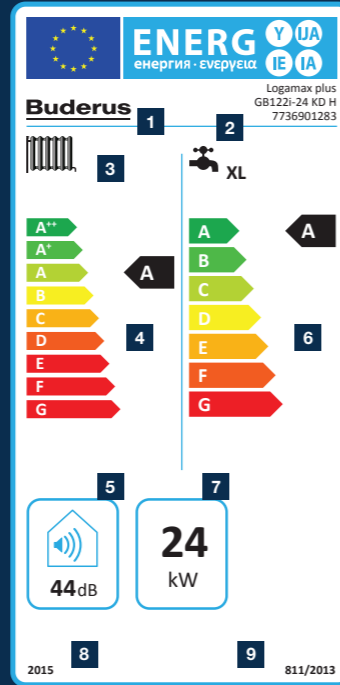

YouTube
youtube.com/BuderusTurkiye

Buderus

Geleceğin ısıtma sistemleri.

- 1 Tedarikçi Adı / Markası
- 2 Model İsmi, Model Tanımı, Malzeme Numarası
- 3 Mahal Isıtma Fonksiyonu ve Su Isıtma Fonksiyonu (Yük Profili ile beraber)
- 4 Mevsimsel Mahal Isıtması Enerji Verimliliği Sınıfı
- 5 Ses Gücü Seviyesi
- 6 Mevsimsel Su Isıtması Enerji Verimliliği Sınıfı
- 7 Nominal Isıl Güç
- 8 Direktif Geçerlilik Başlangıç Tarihi (AB için)
- 9 AB Direktif Numarası